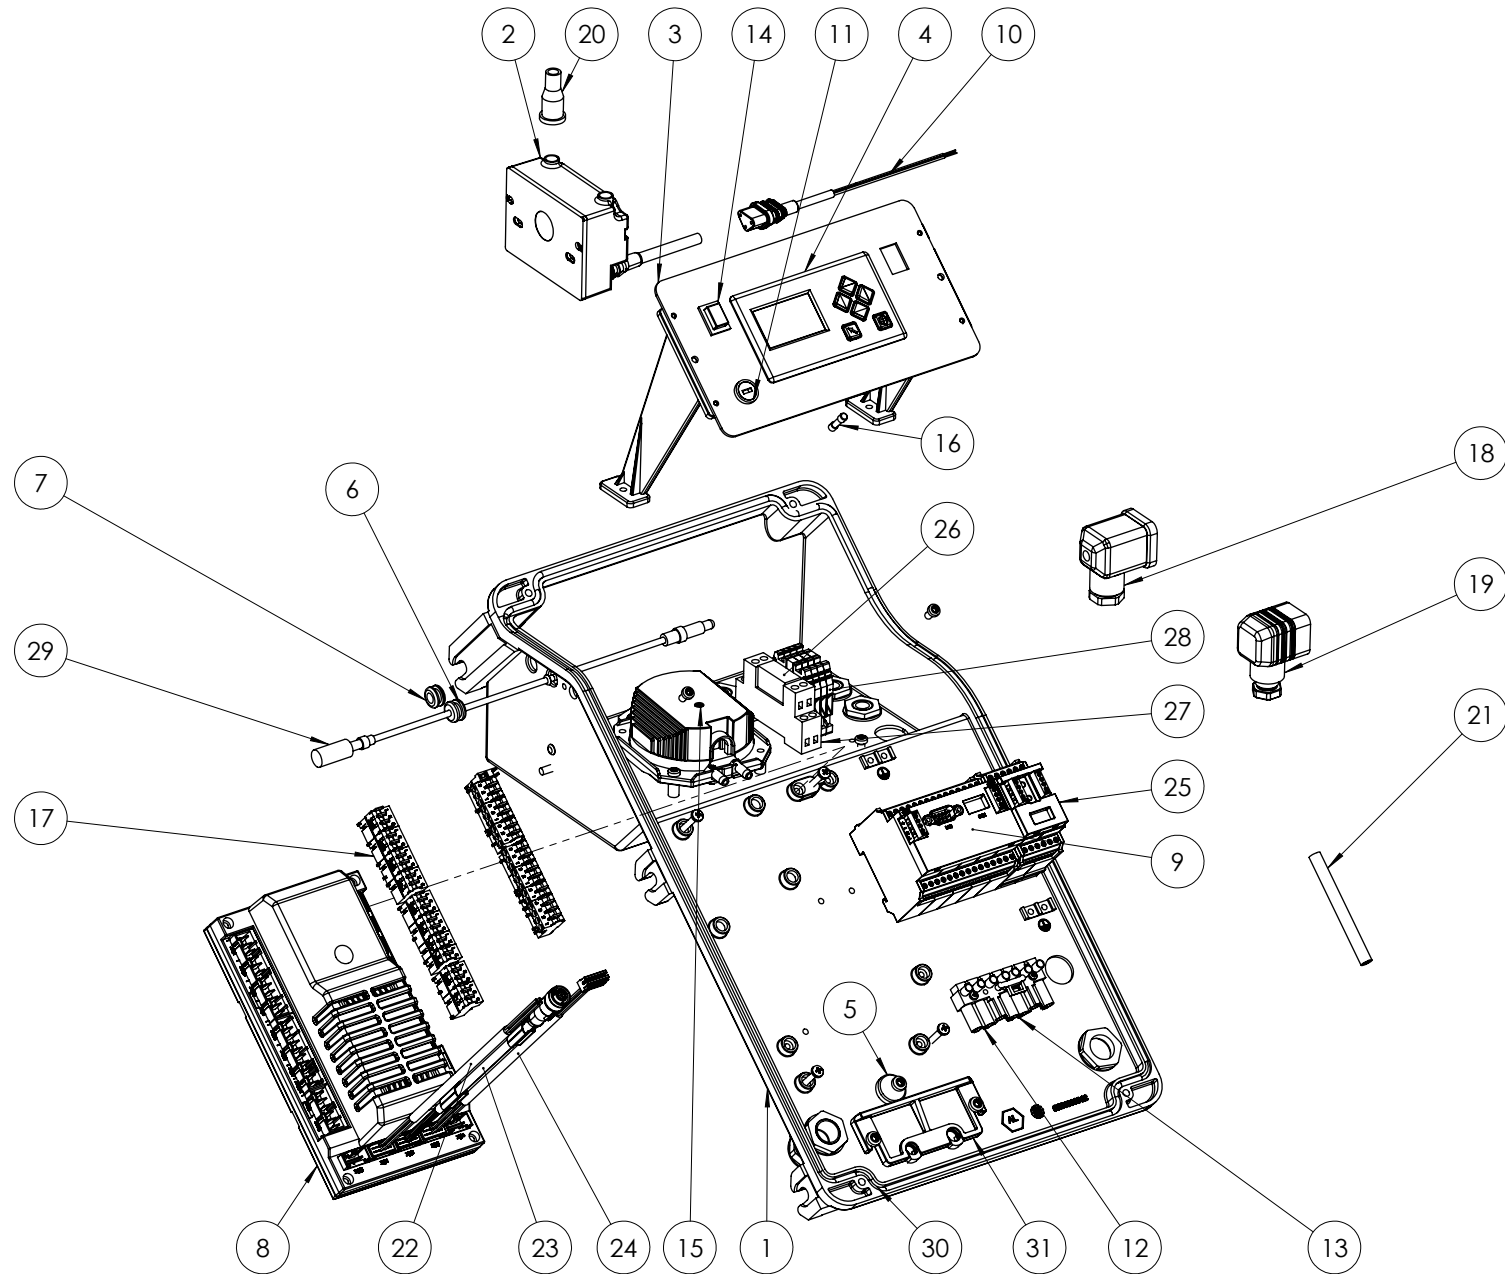

Поз	Артикул	Наименование	Примечание
15	0030010574	Прокладка	
16	0024010027	Ниппель	
17	0024030088	Крышка блока управления	
18	0024030089	Крышка	
19	0024010061	Суппорт частотного преобразователя	
20	0024010062	Крышка	
21	0005030217	Частотный преобразователь АВВ	
22	0005030173	Датчик числа оборотов	
23	0006020552	Крепление датчика числа оборотов	
24	0006020550	Корпус датчика оборотов	
25	0006020551	Датчик числа оборотов	
26	0005060037	Наконечник	
27	17639	Шпилька	
28	0005130051	Штекер	

Поз	Артикул	Наименование	Примечание
1	0024030003	Муфта соединительная	
2	0024020019	Прокладка	
3	0024030029	Головка горелки	
4	0024030038	Пламенная головка	
5	8024030001	Полуфланец	
6	0024040041	Газовый дроссельный клапан в сборе	
7	0024030004	Колено	
8	0005180077	Сальник	
9	0005180076	Сальник	
10	0024030017	Прокладка	
11	0024030031	Трубка	
12	0024030027	Газораспределитель	
13	0024040019	Форсунка газовая	
14	0024040013	Электрод	

Поз	Артикул	Наименование	Примечание
15	0024040012	Электрод ионизации	
16	0011040046	Кронштейн	
17	0024030036	Кронштейн	
18	0024010009	Рычаг	
19	0024010008	Сектор	
20	31483	Штуцер давления	
21	146	Шайба	
22	230	Заглушка	
23	30418	Шайба	
24	0024030020	Винт	
25	0011040083	Форсунка газовая	
26	0024040017	Подпорная шайба	
27	0024010020	Тяга с шарниром	

Поз	Артикул	Наименование	Примечание
1	0024030012	Корпус пульта управления	
2	0005020069	Трансформатор	
3	0024010055	Панель управления	
4	0005030266	Дисплей Lamtec	
5	0024010019	Эксцентрик	
6	0005140469	Кабельный ввод	
7	0005140236	Кабельный ввод	
8	0006020712	Автомат горения lamtec BT320	
9	0005050142	Модулятор LCM100	
10	0005130089	Штекер	
11	0005120126	Гнездо предохранителя	
12	0005130019	Разъем	
13	0005130018	Разъем	
14	0005120134	Выключатель	
15	0005040112	Реле давления Kromschroeder DL8K-1	
16	7456	Предохранитель плавкий	