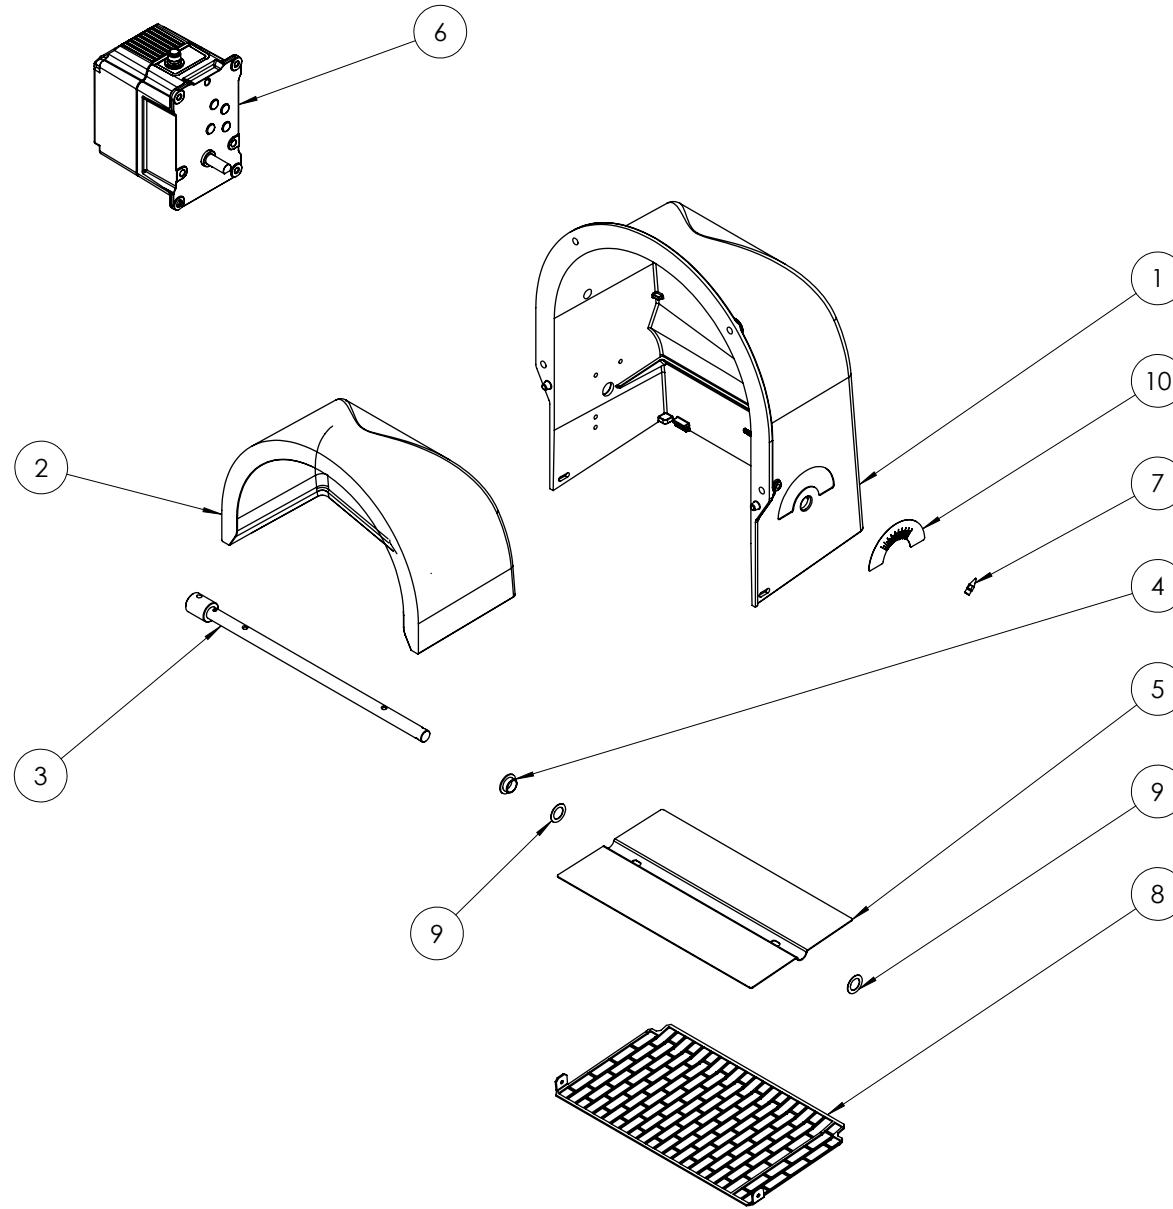

Поз	Артикул	Наименование	Примечание
1	0024030083	Улитка вентилятора	
2	0024030084	Улитка вентилятора	
3	0024030018	Прокладка	
4	0006110500	Головка в сборе	
5	0024040016	Шнур	
6	0024010010	Палец	
7	0020020030	Стекло	
8	23839	Сальник	
9	4976	Сальник	
10	0005010262	Мотор 1,5 кВт	
11	0024030026	Крыльчатка	
12	0024010011	Сопло вентилятора	
13	0006110481	Воздухозаборник в сборе	
14	0024020039	Блок управления в сборе	

Поз	Артикул	Наименование	Примечание
15	0030010574	Прокладка	
16	0024010027	Ниппель	
17	0024030088	Крышка блока управления	
18	0024030089	Крышка	
19	0024010061	Суппорт частотного преобразователя	
20	0024010062	Крышка	
21	0005030217	Частотный преобразователь АВВ	
22	0005030173	Датчик числа оборотов	
23	0006020552	Крепление датчика числа оборотов	
24	0006020550	Корпус датчика оборотов	
25	0006020551	Датчик числа оборотов	
26	0005060037	Наконечник	
27	17639	Шпилька	
28	0005130051	Штекер	

Поз	Артикул	Наименование	Примечание
1	0024030003	Муфта соединительная	
2	0024020019	Прокладка	
3	0024030029	Головка горелки	
4	0024030038	Пламенная головка	
5	8024030001	Полуфланец	
6	0024040041	Газовый дроссельный клапан в сборе	
7	0024030004	Колено	
8	0005180077	Сальник	
9	0005180076	Сальник	
10	0024030017	Прокладка	
11	0024030031	Трубка	
12	0024030027	Газораспределитель	
13	0024040019	Форсунка газовая	
14	0024040013	Электрод	