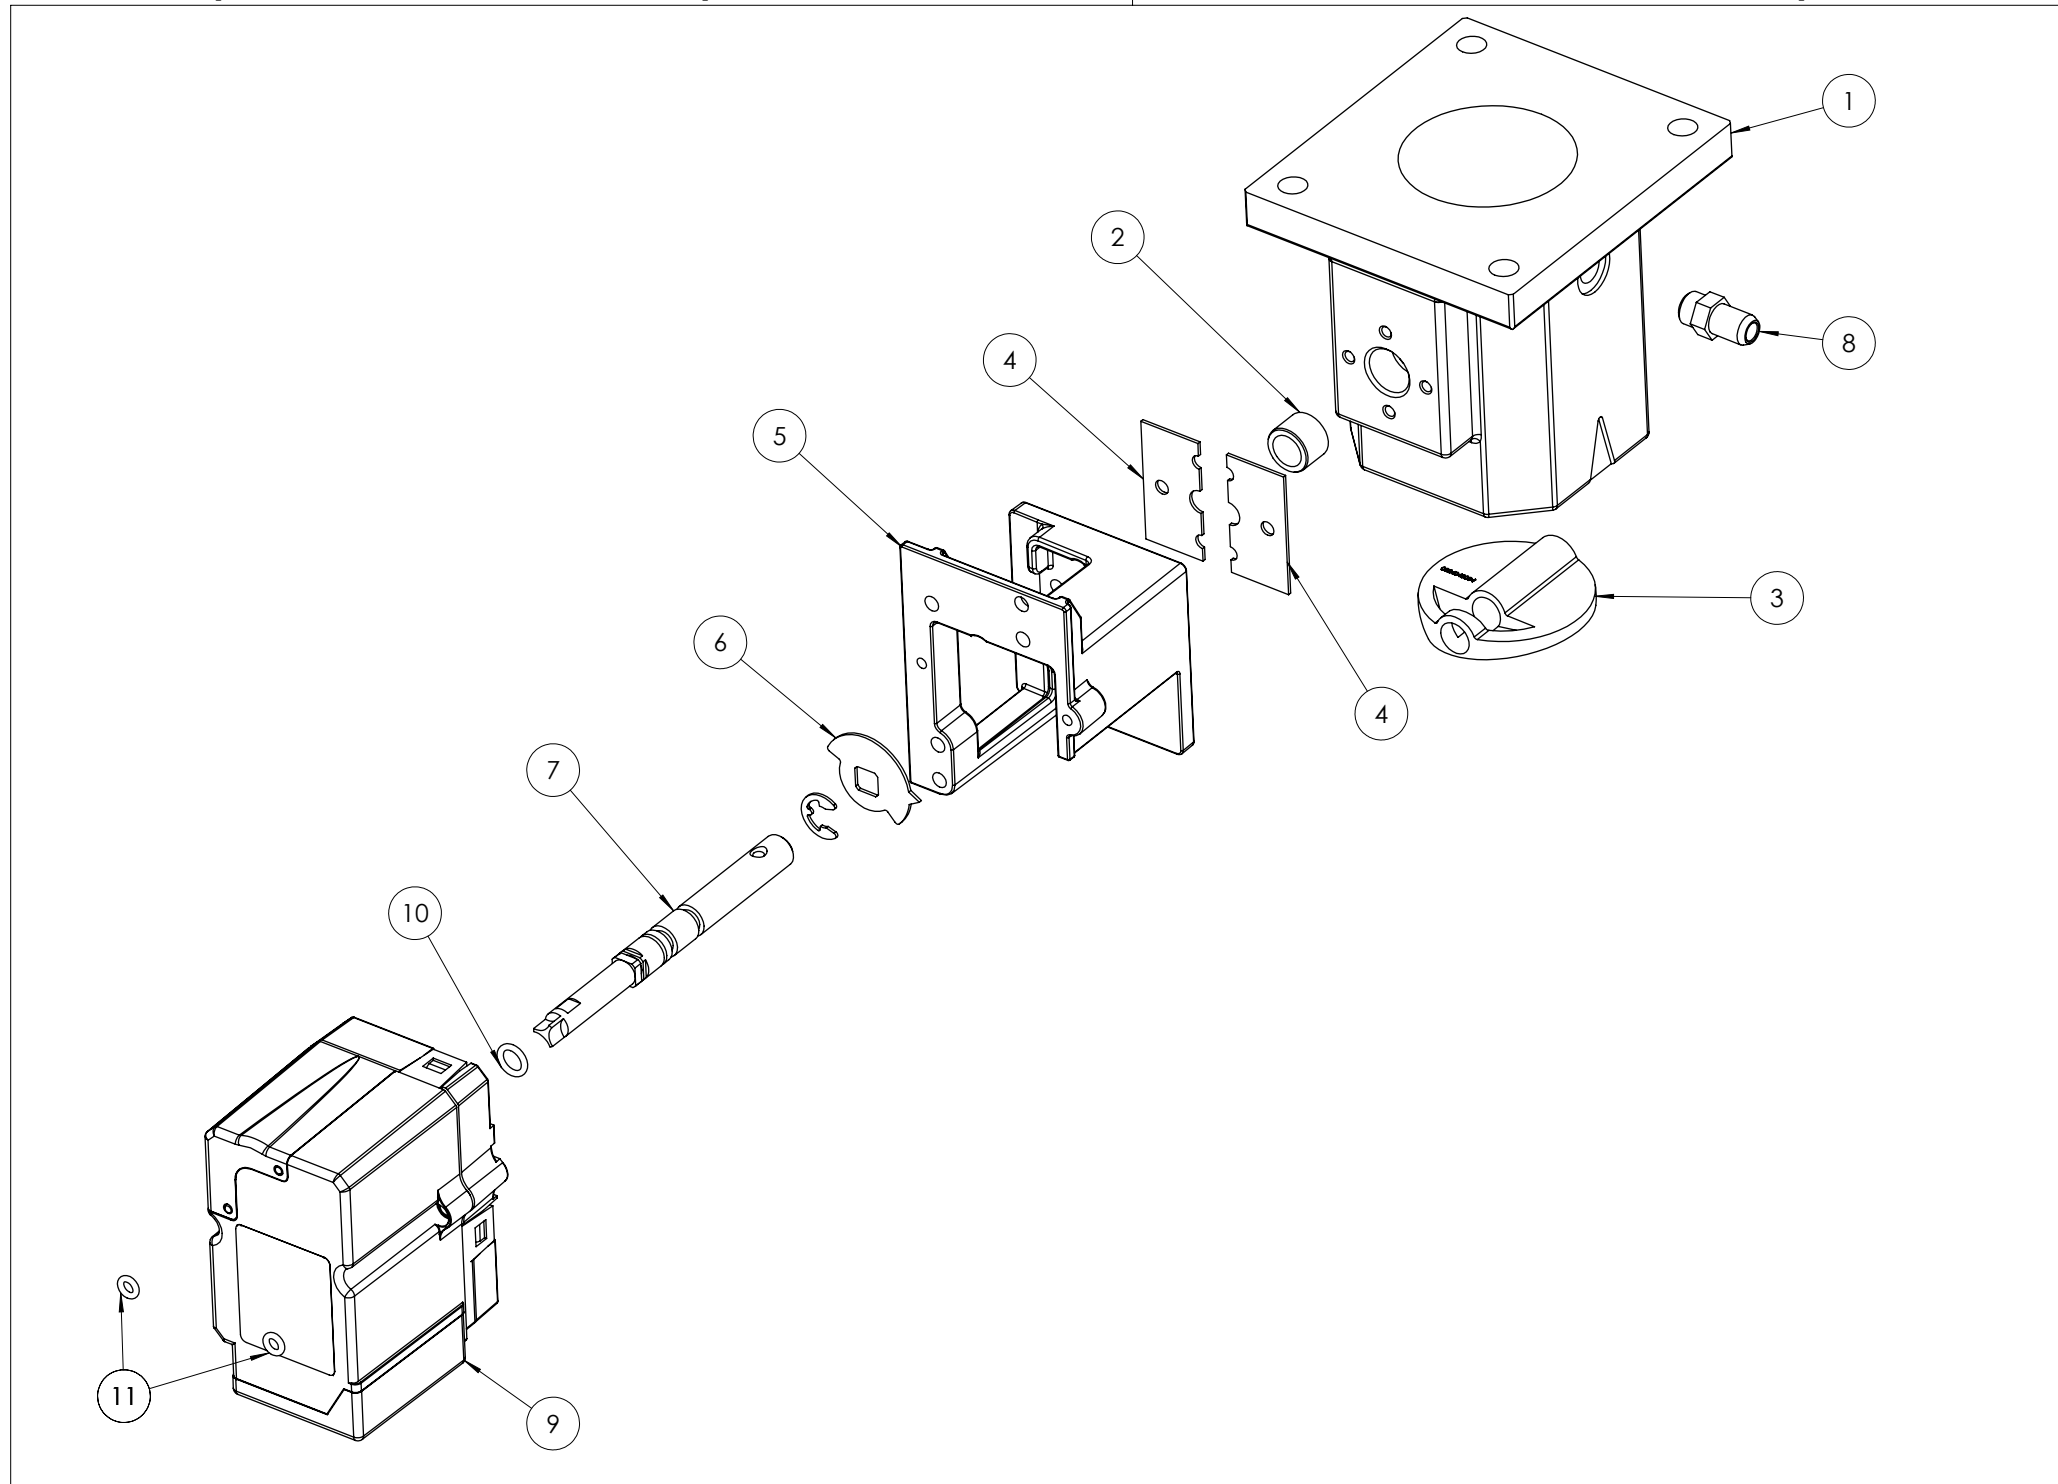

Поз	Артикул	Наименование	Примечание
1	0024030003	Муфта соединительная	
2	0024020019	Прокладка	
3	0024030029	Головка горелки	
4	0024030038	Пламенная головка	
5	8024030001	Полуфланец	
6	0024040041	Газовый дроссельный клапан в сборе	
7	0024030004	Колено	
8	0005180077	Сальник	
9	0005180076	Сальник	
10	0024030017	Прокладка	
11	0024030031	Трубка	
12	0024030027	Газораспределитель	
13	0024040019	Форсунка газовая	
14	0024040013	Электрод	

Поз	Артикул	Наименование	Примечание
15	0024040012	Электрод ионизации	
16	0011040046	Кронштейн	
17	0024030036	Кронштейн	
18	0024010009	Рычаг	
19	0024010008	Сектор	
20	31483	Штуцер давления	
21	146	Шайба	
22	230	Заглушка	
23	30418	Шайба	
24	0024030020	Винт	
25	0011040083	Форсунка газовая	
26	0024040017	Подпорная шайба	
27	0024010020	Тяга с шарниром