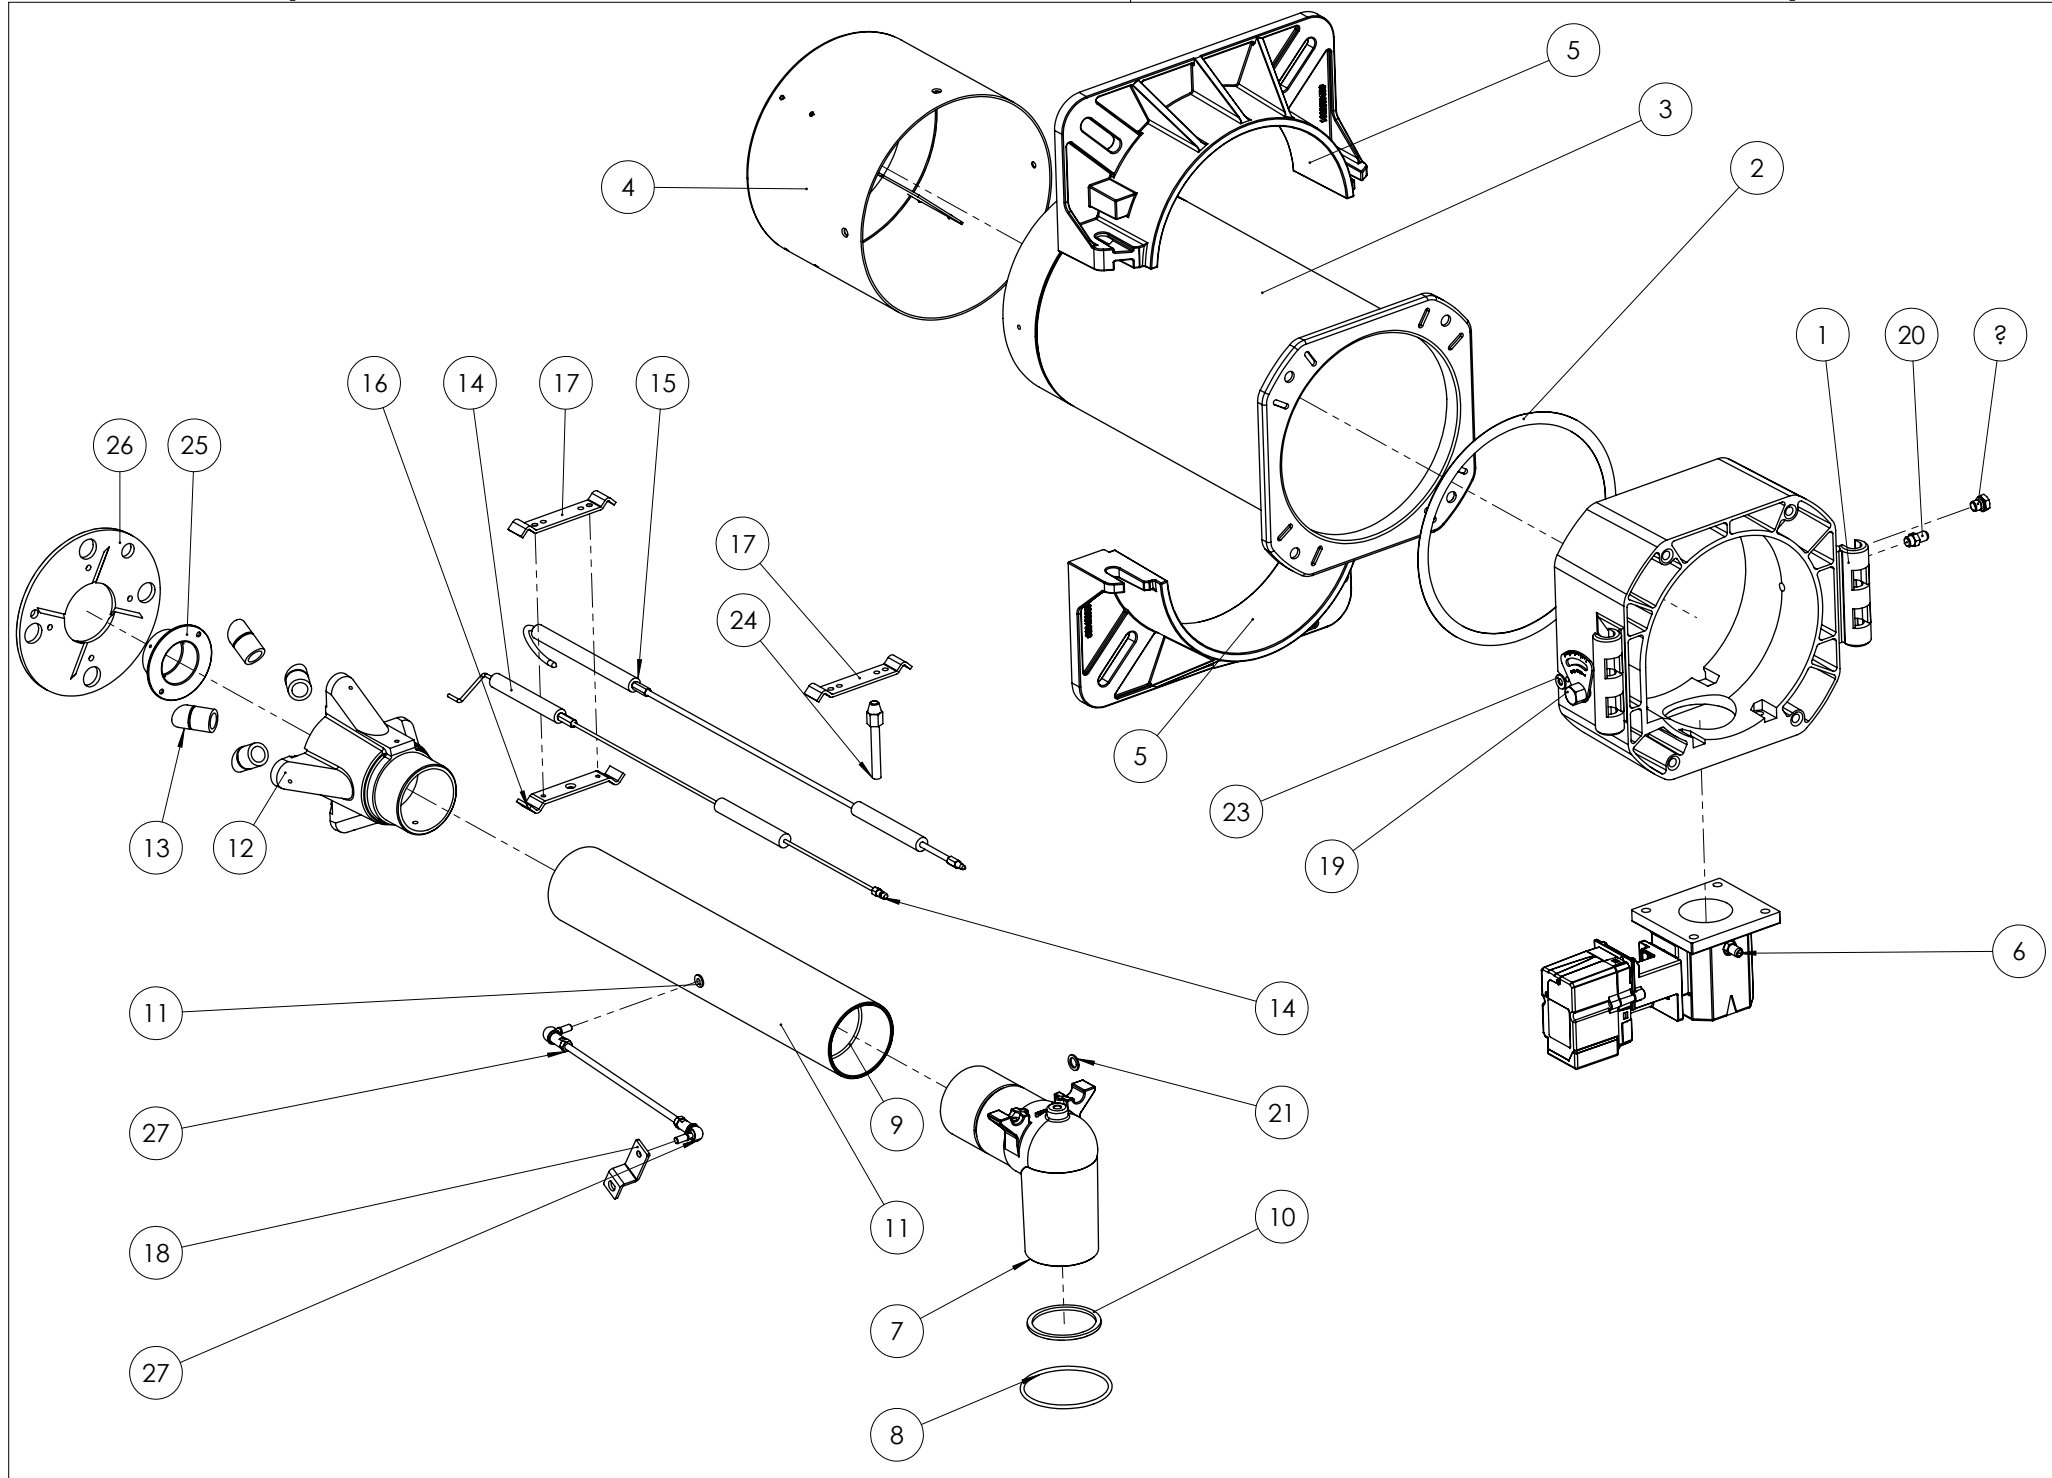

Поз	Артикул	Наименование	Примечание
15	0030010574	Прокладка	
16	0024010027	Ниппель	
17	0024030088	Крышка блока управления	
18	0024030089	Крышка	
19	0024010061	Суппорт частотного преобразователя	
20	0024010062	Крышка	
21	0005030217	Частотный преобразователь АВВ	
22	0005030173	Датчик числа оборотов	
23	0006020552	Крепление датчика числа оборотов	
24	0006020550	Корпус датчика оборотов	
25	0006020551	Датчик числа оборотов	
26	0005060037	Наконечник	
27	17639	Шпилька	
28	0005130051	Штекер	

Поз	Артикул	Наименование	Примечание
1	0024030003	Муфта соединительная	
2	0024020019	Прокладка	
3	0024030029	Головка горелки	
4	0024030038	Пламенная головка	
5	8024030001	Полуфланец	
6	0024040041	Газовый дроссельный клапан в сборе	
7	0024030004	Колено	
8	0005180077	Сальник	
9	0005180076	Сальник	
10	0024030017	Прокладка	
11	0024030031	Трубка	
12	0024030027	Газораспределитель	
13	0024040019	Форсунка газовая	
14	0024040013	Электрод	

Поз	Артикул	Наименование	Примечание
15	0024040012	Электрод ионизации	
16	0011040046	Кронштейн	
17	0024030036	Кронштейн	
18	0024010009	Рычаг	
19	0024010008	Сектор	
20	31483	Штуцер давления	
21	146	Шайба	
22	230	Заглушка	
23	30418	Шайба	
24	0024030020	Винт	
25	0011040083	Форсунка газовая	
26	0024040017	Подпорная шайба	
27	0024010020	Тяга с шарниром	

Поз	Артикул	Наименование	Примечание
1	0024030012	Корпус пульта управления	
2	0005020069	Трансформатор	
3	0024010055	Панель управления	
4	0005030266	Дисплей Lamtec	
5	0024010019	Эксцентрик	
6	0005140469	Кабельный ввод	
7	0005140236	Кабельный ввод	
8	0006020712	Автомат горения lamtec BT320	
9	0005050142	Модулятор LCM100	
10	0005130089	Штекер	
11	0005120126	Гнездо предохранителя	
12	0005130019	Разъем	
13	0005130018	Разъем	
14	0005120134	Выключатель	
15	0005040112	Реле давления Kromschroeder DL8K-1	
16	7456	Предохранитель плавкий	